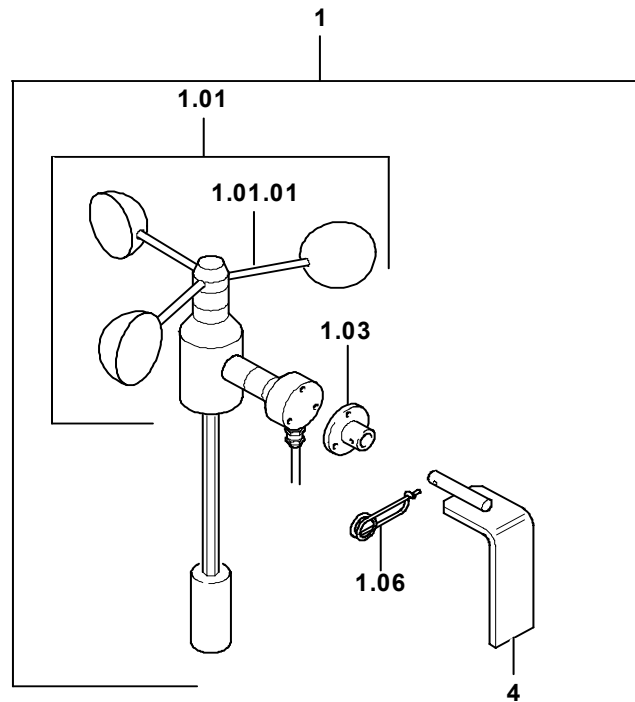

**GROVE**WINDMESSANLAGE  
ANEMOMETER SYSTEMBILDТАFEL  
PICTORIAL DISPLAY**GMK 3050**  
**BE 751**  
**G 806**

09.02

**3054823-ETL #**

1/1

**3054823-#-BL01**  
**0902-3050**