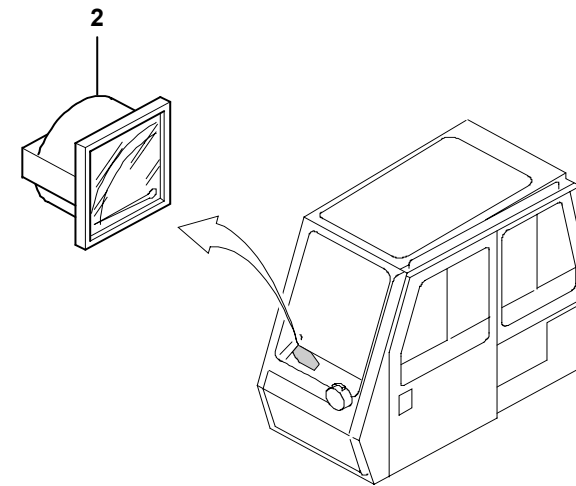

**GROVE**WINDMESSANLAGE  
ANEMOMETER SYSTEMBILDТАFEL  
PICTORIAL DISPLAY**GMK 3050**  
**BE 751**  
**G 806**

09.02

**3054823-ETL #**

1/1

**3054823-#-BL01**  
**0902-3050**